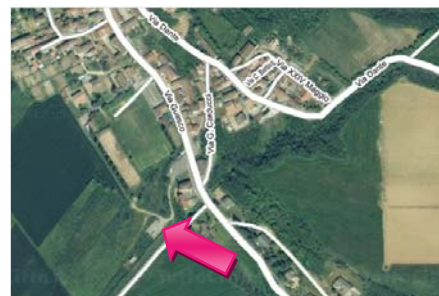

DOVE SI TROVANO?

IL CENTRO DI RACCOLTA DI FRANCAVILLA BISIO (AL) SI TROVA IN VIA GUASCO (STRADA DI COLLEGAMENTO TRA BASALUZZO E GAVI) ADIACENTE LA PESA PUBBLICA E GLI IMPIANTI SPORTIVI ED E' FACILMENTE RAGGIUNGIBILE DA:

GAVI: SEGUIRE DIREZIONE FRANCAVILLA; ALL'INGRESSO PAESE SVOLTARE A SINISTRA ALL'ALTEZZA DELLA PIAZZA DELLA PESA;

CAPRIATA D'ORBA: SEGUIRE DIREZIONE FRANCAVILLA; ALL'IMBOCCO CON LA VIA GUASCO GIRARE A DESTRA IN DIREZIONE GAVI E PERCORRERE TUTTO IL PAESE FINO ALLA PIAZZA DELLA PESA PUBBLICA SITA SULLA DESTRA;

BASALUZZO: SEGUIRE DIREZIONE FRANCAVILLA; PERCORRERE TUTTO IL PAESE FINO ALLA PIAZZA DELLA PESA PUBBLICA SITA SULLA DESTRA;

PASTURANA: SEGUIRE DIREZIONE FRANCAVILLA; ALL'IMBOCCO CON LA VIA ROMA GIRARE A SINISTRA IN DIREZIONE GAVI E PERCORRERE TUTTO IL PAESE FINO ALLA PIAZZA DELLA PESA PUBBLICA SITA SULLA DESTRA;

TASSAROLO: SEGUIRE DIREZIONE FRANCAVILLA; ALL'IMBOCCO CON LA VIA GUASCO GIRARE A SINISTRA IN DIREZIONE GAVI E PERCORRERE TUTTO IL PAESE FINO ALLA PIAZZA DELLA PESA PUBBLICA SITA SULLA DESTRA.

IL CENTRO DI RACCOLTA DI PREDOSA (AL) SI TROVA IN VIA DEI CAVALLARI ED E' FACILMENTE RAGGIUNGIBILE DA: